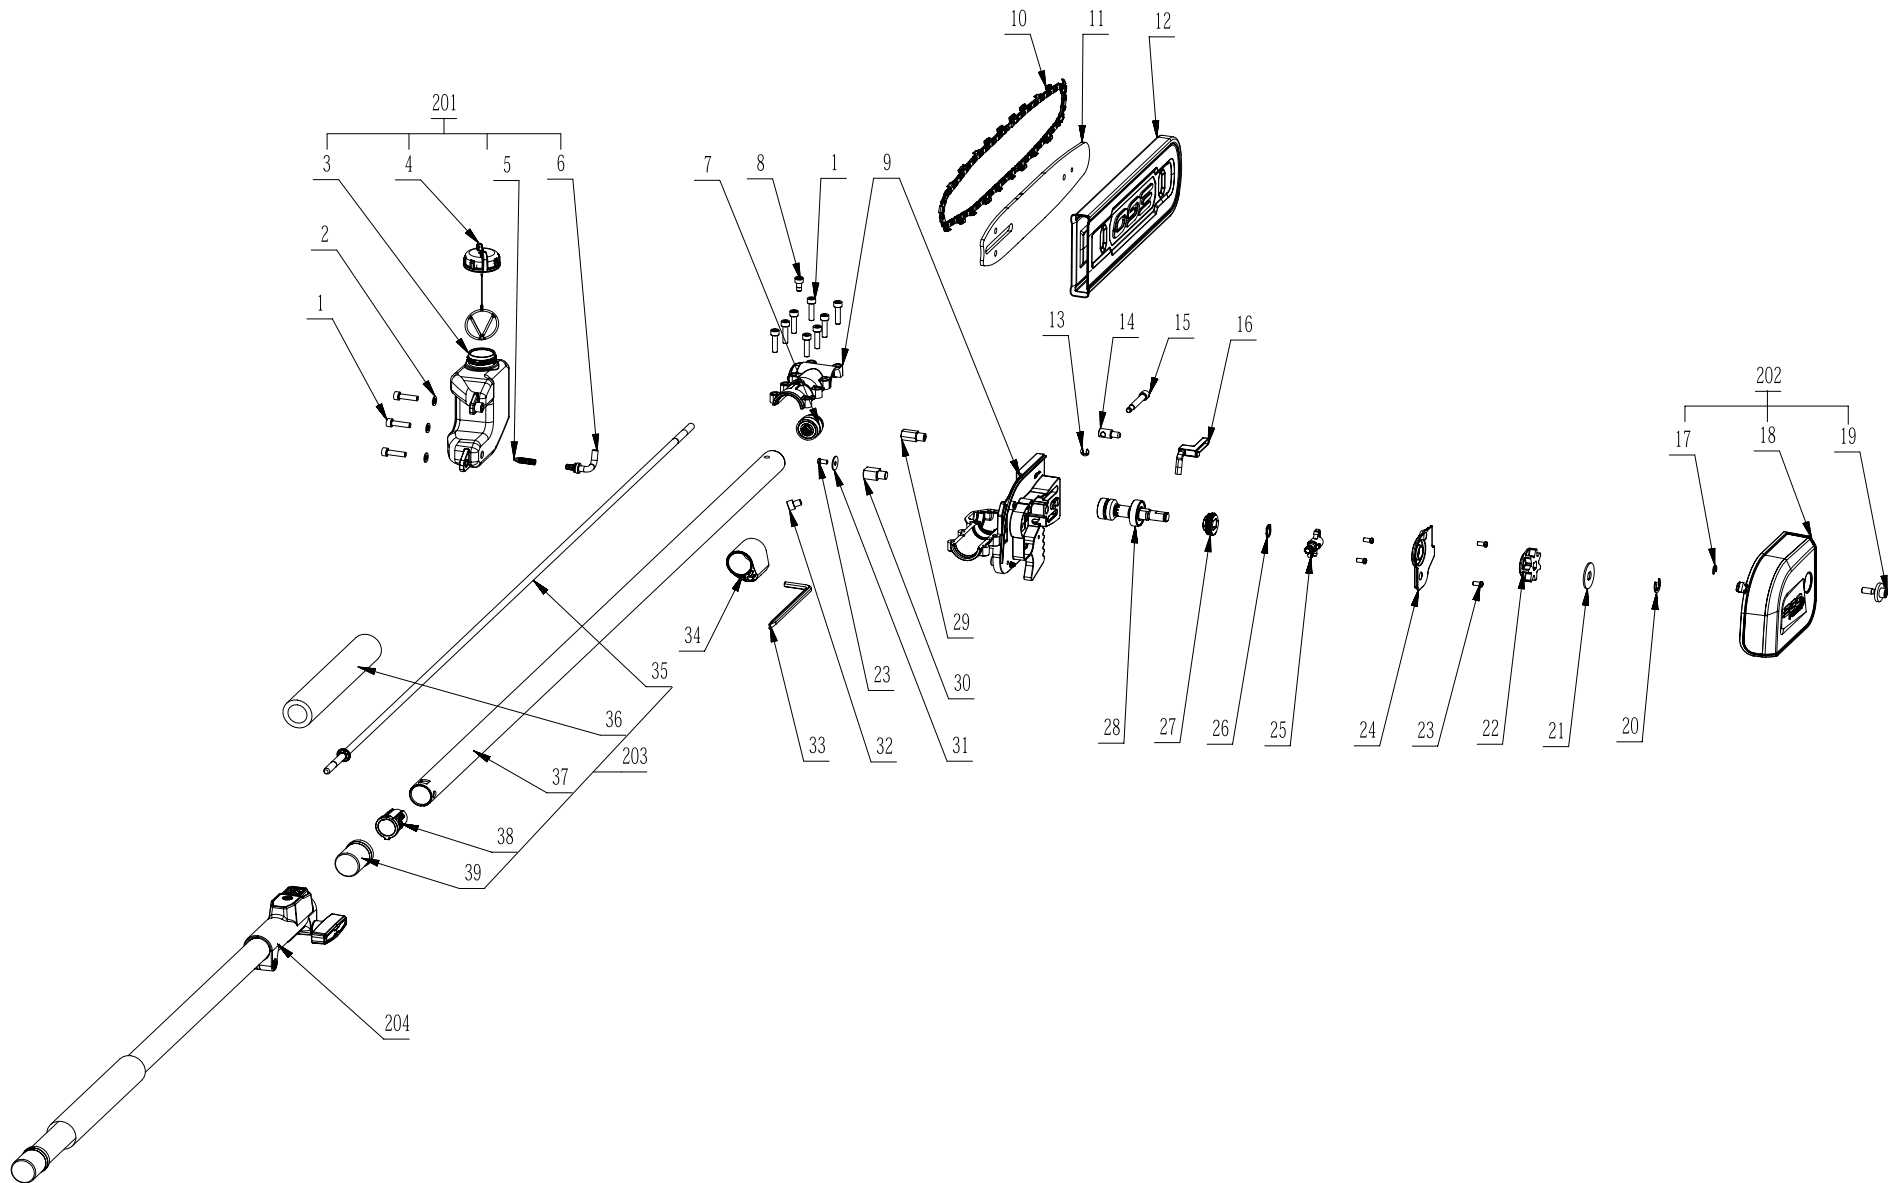

Product Description: Pole Saw Attachment
Model Number: PSA1000
Body Number: 0890018001_S
Version: A
Issue Date: 2016/12/20

Repair Parts_Pole Saw_4553(PSA1000)

Index No.	Art. No.	Description	QTY in machine	Weight (g)	Size LxWxH (mm)	MPQ	Repairable or Not?	Standard Repair Time (min.)
1	5620434003	Hexagon Socket Screw	11	5	φ8.5x27	10	Y	1
2	5650011003	Plain Washer	3	0.4	φ10x1	10	Y	1
3	2824777002	Kettle ASSY	1	48	112.8x110.7x42.5	1	Y	20
4	2824770002	Cover Assembly	1	7.8	φ38x105.5	1	Y	2
5	3660648001	Spring	1	0.5	φ5.6x24.5	10	Y	1
6	4920552001	Tube	1	1.2	φ6x50	1	Y	1
7	2824779002	Pinion Assembly	1	59	φ24x27	1	Y	30
8	5620213003	Hexagon Socket Screw	1	3.3	φ8.5x15	10	Y	1
9	2824813001	Gear Case ASSY	1	175	168x132x73	1	Y	60
10	3810672001	Chain	1	138.2	350x72.8x4.4	1	N	/
11	3706017001	Guide	1	352	305x51x3.3	1	Y	5
12	3128561001	Sheath	1	65.8	275x94x20	1	Y	1
13	5660003003	E Ring	1	0.2	φ9x1	10	Y	1
14	5630294001	Nut	1	6.9	φ9x22	10	Y	1
15	5620547001	Screw	1	11.7	φ9x50	10	Y	1
16	4920551001	Tube	1	2.4	φ6x50	1	Y	1
17	5660005001	E Ring	1	0.03	φ5x1.5	10	Y	1
18	2824778002	Cover Assembly	1	55.2	129.7x96x35.5	1	Y	5
19	5640256001	Screw with Washer	1	14	φ20x26	10	Y	1
20	5660242001	E Ring	1	0.7	φ16x1	10	Y	1
21	5660208001	Gasket	1	6.3	φ28x1.5	10	Y	1
22	3421960001	Sprocket	1	50	φ36x12.3	1	Y	10
23	5620354001	Screw	5	1.1	φ5.8x10.3	10	Y	1
24	3421872001	Dust Cover	1	8.4	62.7x56.6x5	1	Y	1
25	2823482001	Pump ASSY	1	10.4	29.5x27.2x14.4	1	Y	10
26	5660011001	Circlips For Shaft	1	0.4	φ10x1	10	Y	1
27	3128607001	Worm	1	2.4	φ24x9.8	1	Y	10
28	2823487002	Shaft Assembly	1	112.3	φ28x73.2	1	Y	10
29	5630291001	Nut	1	11	10x23	10	Y	1
30	5670416001	Pin	1	15	8.2x14x23	1	Y	1
31	3700353001	Washer	1	1.3	φ15x1	1	Y	1
32	5620546001	Hexagon Socket Screw	1	5	φ8.5x15	10	Y	1
33	5680210001	Inner Hexagon Spanner	1	23.7	120x30.5x5.6	1	Y	1
34	3125786001	Support	1	10.6	40x36.8x31.6	1	Y	10
35	2824797002	Shaft Assembly	1	316.6	φ14.5x1054	1	Y	10
36	3706123001	Sheath	1	8.2	φ32x200	1	Y	5
37	2824781002	Tube Assembly	1	351	φ25x1018	1	Y	15
38	3128556001	Guiding Block	1	4.3	33x26x24.5	1	Y	1
39	3128734001	Sleeve	1	4.6	φ29x42	1	Y	1
201	2824780002	Kettle ASSY	1	57.5	120x113x59	1	Y	15
202	2820881002	Cover Assembly	1	69.3	130x96x36.7	1	Y	5
203	2823586002	Connecting Tube ASSY	1	690.7	1054x36.8x25	1	Y	15
204	2825084002	Tube Assembly	1	645	809x57x54	1	Y	1