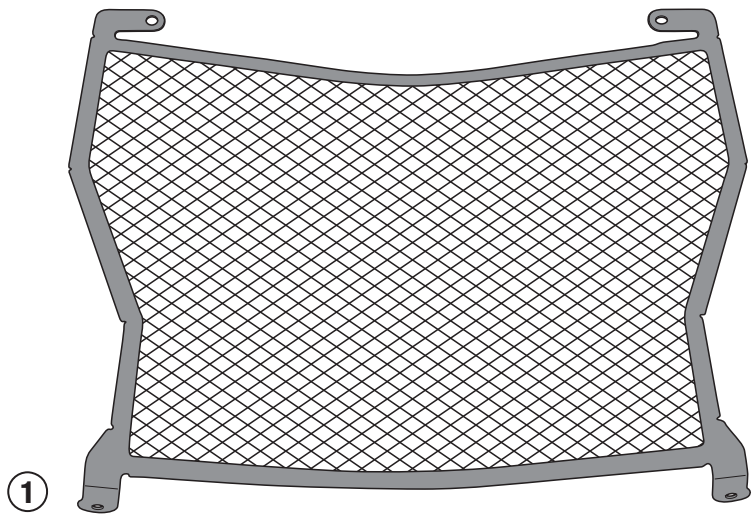

PR5119 - KPR5119
PARA RADIATORE SPECIFICO - SPECIFIC RADIATOR GUARD - GRILLE DE RADIATEUR SPÉCIFIQUE
SPEZIFISCHER KÜHLERSCHUTZ - PROTECTOR RADIADOR ESPECIFICO - PROTEÇÃO ESPECÍFICA PARA O RADIADOR
BMW S 1000 XR (2015/2018) / BMW S 1000 R (2014/2018)

N°	Descrizione	Caratteristiche	Codice	Quantità
1	Supporto - Support - Support Halterung - Soporte - Apoio	-	GL3048	1
2	Supporto - Support - Support Halterung - Soporte - Apoio	-	GL3047	1
3	Protezione Adesiva - Adhesive Protection Protection Adhesive - Schutzkleber Protección Adhesiva - Proteção Adesiva	700mm	Z1812	1
4	Componenti Originali - Original Parts Parties Originales - Original Bauteile Componentes Originales - Componentes Originais	-	-	-

PR5119 - KPR5119

PARA RADIATORE SPECIFICO - SPECIFIC RADIATOR GUARD - GRILLE DE RADIATEUR SPÉCIFIQUE
SPEZIFISCHER KÜHLERSCHUTZ - PROTECTOR RADIADOR ESPECIFICO - PROTEÇÃO ESPECÍFICA PARA O RADIADOR

BMW S 1000 XR (2015/2018) / BMW S 1000 R (2014/2018)