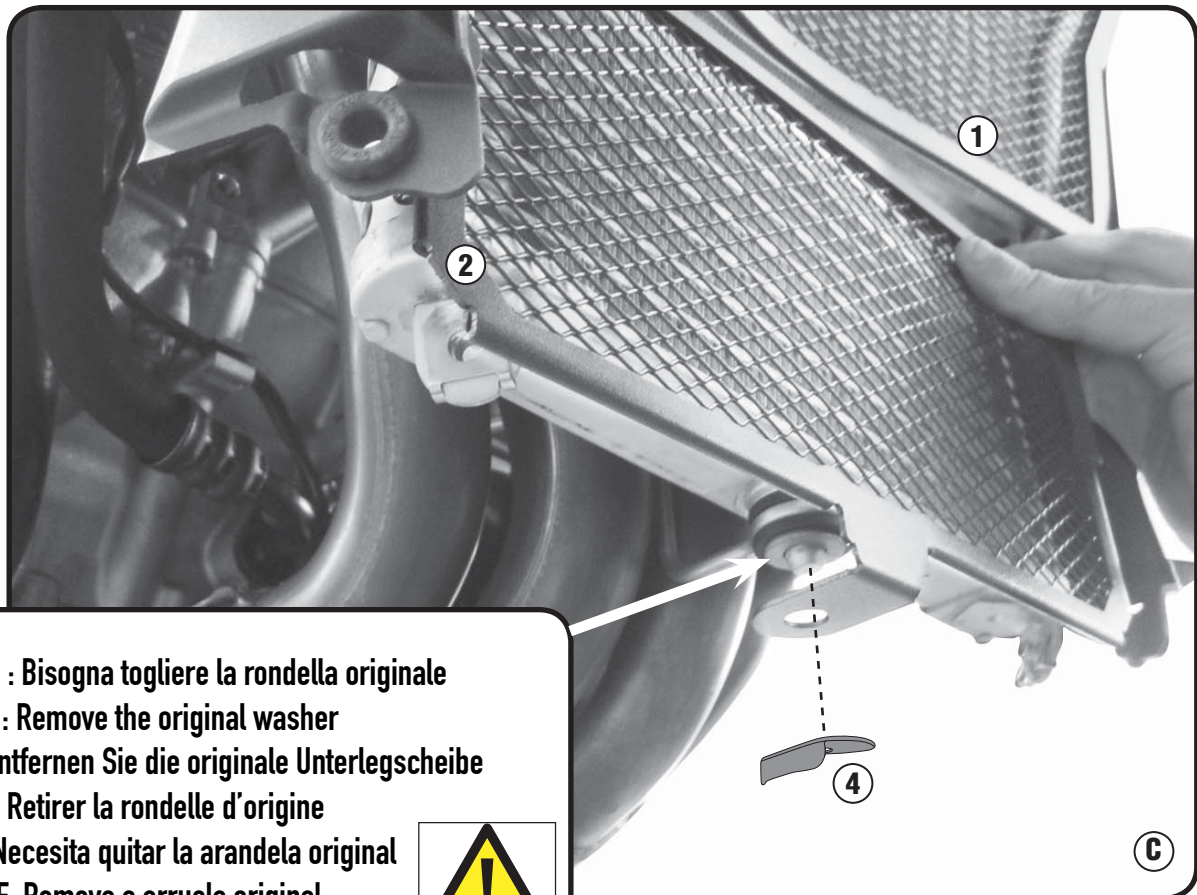

PR5119 - KPR5119

PARA RADIATORE SPECIFICO - SPECIFIC RADIATOR GUARD - GRILLE DE RADIATEUR SPÉCIFIQUE
SPEZIFISCHER KÜHLERSCHUTZ - PROTECTOR RADIADOR ESPECIFICO - PROTEÇÃO ESPECÍFICA PARA O RADIADOR
BMW S 1000 XR (2015/2018) / BMW S 1000 R (2014/2018)

- ATTENZIONE : Bisogna togliere la rondella originale
- IMPORTANT : Remove the original washer
- WICHTIG : Entfernen Sie die originale Unterlegscheibe
- IMPORTANT: Retirer la rondelle d'origine
- ATENCION: Necesita quitar la arandela original
- IMPORTANTE: Remova a arruela original