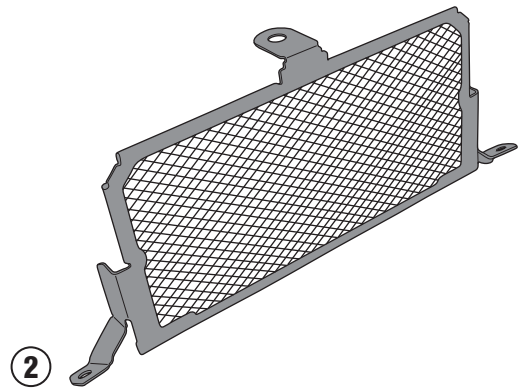

PR5119 - KPR5119
PARA RADIATORE SPECIFICO - SPECIFIC RADIATOR GUARD - GRILLE DE RADIATEUR SPÉCIFIQUE
SPEZIFISCHER KÜHLERSCHUTZ - PROTECTOR RADIADOR ESPECIFICO - PROTEÇÃO ESPECÍFICA PARA O RADIADOR
BMW S 1000 XR (2015/2018) / BMW S 1000 R (2014/2018)

N°	Descrizione	Caratteristiche	Codice	Quantità
1	Supporto - Support - Support Halterung - Soporte - Apoio	-	GL3048	1
2	Supporto - Support - Support Halterung - Soporte - Apoio	-	GL3047	1
3	Protezione Adesiva - Adhesive Protection Protection Adhesive - Schutzkleber Protección Adhesiva - Proteção Adesiva	700mm	Z1812	1
4	Componenti Originali - Original Parts Parties Originales - Original Bauteile Componentes Originales - Componentes Originais	-	-	-

PR5119 - KPR5119

PARA RADIATORE SPECIFICO - SPECIFIC RADIATOR GUARD - GRILLE DE RADIATEUR SPÉCIFIQUE
SPEZIFISCHER KÜHLERSCHUTZ - PROTECTOR RADIADOR ESPECIFICO - PROTEÇÃO ESPECÍFICA PARA O RADIADOR

BMW S 1000 XR (2015/2018) / BMW S 1000 R (2014/2018)