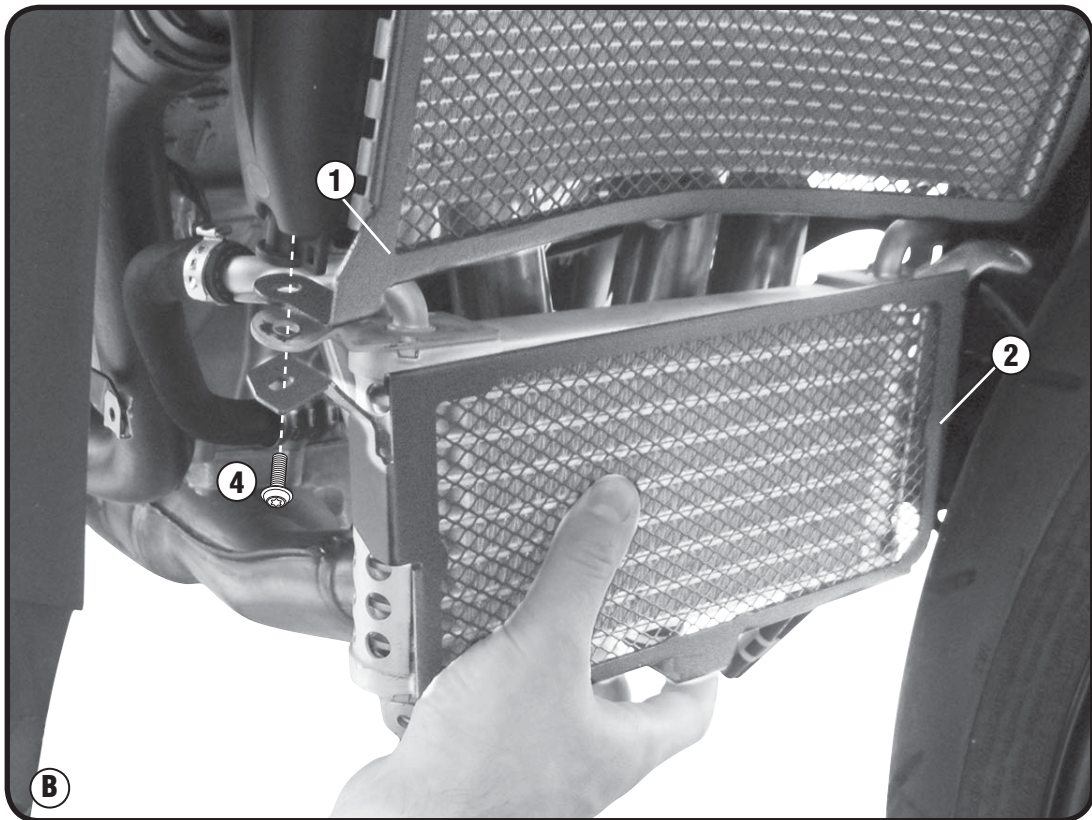

PR5119 - KPR5119

PARA RADIATORE SPECIFICO - SPECIFIC RADIATOR GUARD - GRILLE DE RADIATEUR SPÉCIFIQUE
SPEZIFISCHER KÜHLERSCHUTZ - PROTECTOR RADIADOR ESPECIFICO - PROTEÇÃO ESPECÍFICA PARA O RADIADOR
BMW S 1000 XR (2015/2018) / BMW S 1000 R (2014/2018)

- ATTENZIONE : Bisogna togliere la rondella originale
- IMPORTANT : Remove the original washer
- WICHTIG : Entfernen Sie die originale Unterlegscheibe
- IMPORTANT: Retirer la rondelle d'origine
- ATENCION: Necesita quitar la arandela original
- IMPORTANTE: Remova a arruela original