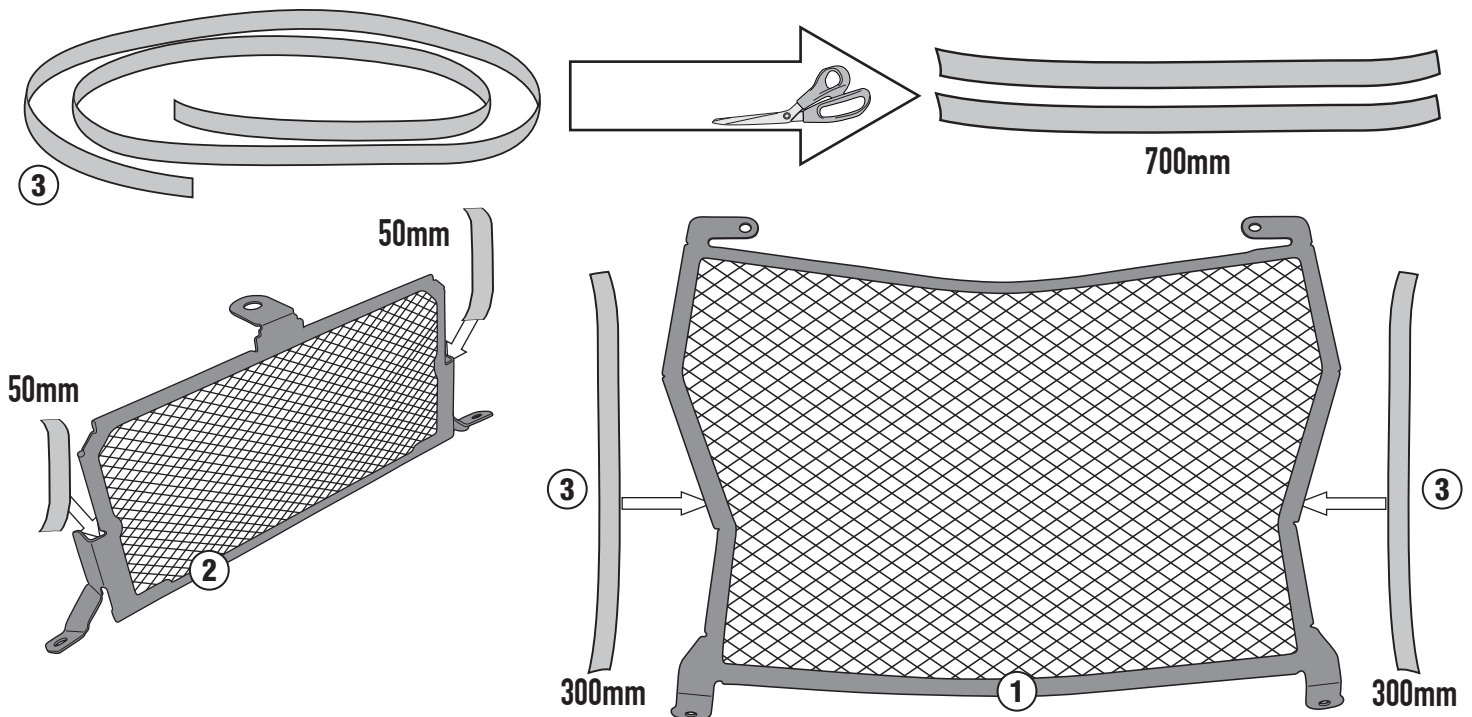

PR5119 - KPR5119

PARA RADIATORE SPECIFICO - SPECIFIC RADIATOR GUARD - GRILLE DE RADIATEUR SPÉCIFIQUE
SPEZIFISCHER KÜHLERSCHUTZ - PROTECTOR RADIADOR ESPECIFICO - PROTEÇÃO ESPECÍFICA PARA O RADIADOR

BMW S 1000 XR (2015/2018) / BMW S 1000 R (2014/2018)