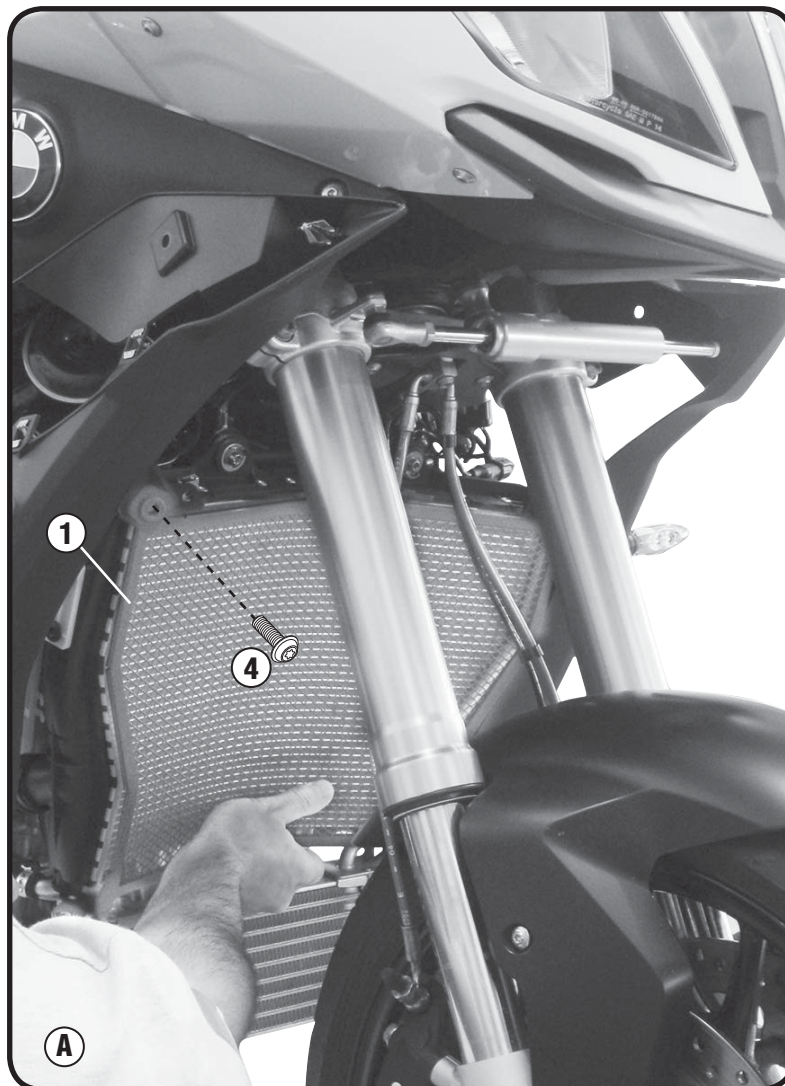

PR5119 - KPR5119

PARA RADIATORE SPECIFICO - SPECIFIC RADIATOR GUARD - GRILLE DE RADIATEUR SPÉCIFIQUE
SPEZIFISCHER KÜHLERSCHUTZ - PROTECTOR RADIADOR ESPECIFICO - PROTEÇÃO ESPECÍFICA PARA O RADIADOR

BMW S 1000 XR (2015/2018) / BMW S 1000 R (2014/2018)