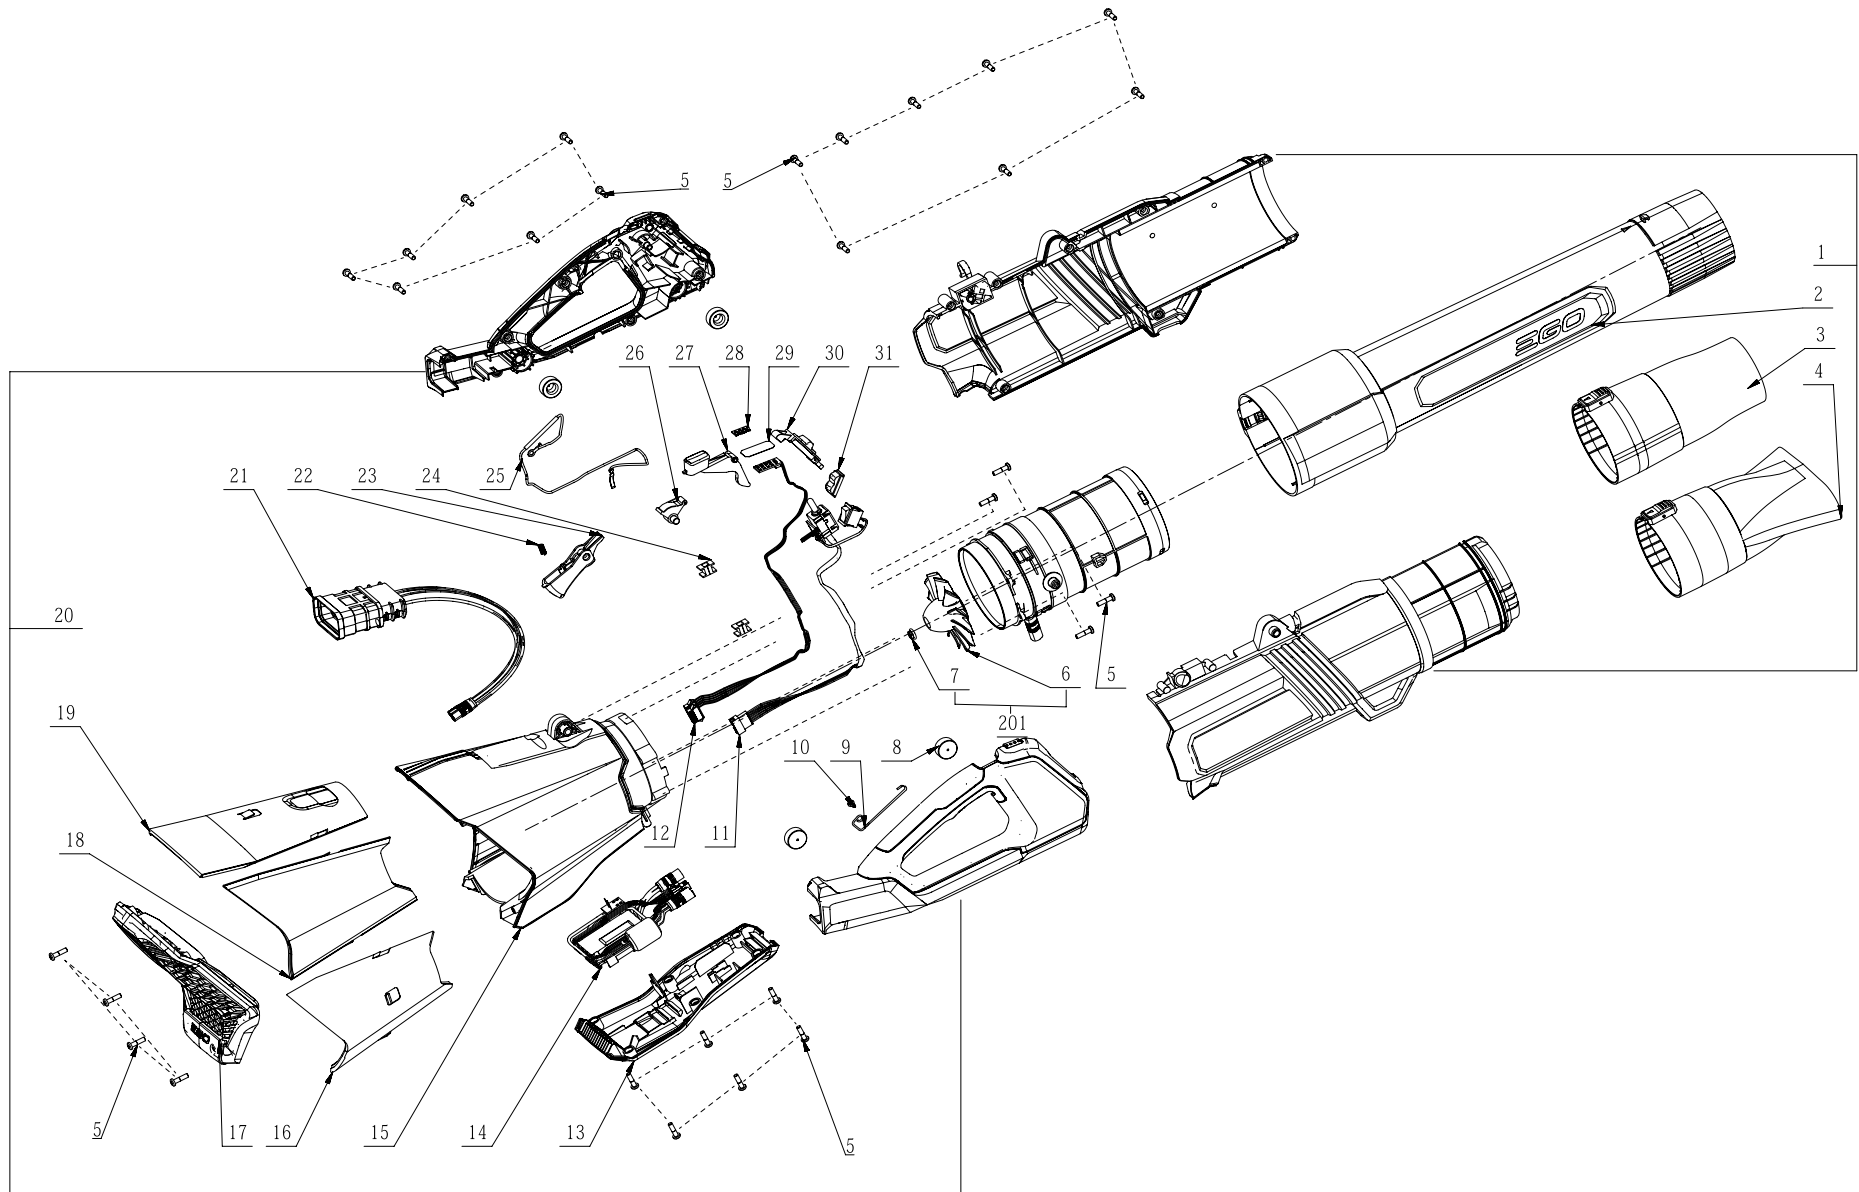

Product Description: Leaf Blower
Model Number: LBX6000
Body Number: 0880015001_S
Version: A
Issue Date: 2017/09/28

Repair Parts_600CFM Backpack Blower_4706(LBX6000)

Index No.	Art. No.	Description	QTY in machine	Weight (g)	Size LxWxH (mm)	MPQ	Repairable or Not?	Standard Repair
1	2825868001	Housing Set	1	600	398x198x156	1	Y	10
2	2825224001	Blow Tube ASSY	1	300	φ117x515	1	Y	1
3	2825509001	Cone Nozzle Assembly	1	0	0	1	Y	1
4	2825226001	Nozzle Assembly	1	0	0	1	Y	1
5	5620479001	Screw	29	4	7.9X7.9X18.9	10	Y	1
6	3128067001	Fan	1	30	9x88x37.6	1	Y	25
7	5630008002	Prevailing Torque Hexagon Nut	1	2.3	11.8X11.8X4.7	10	Y	20
8	5650519001	Rubber Gasket	4	4	φ20xφ10x9	1	Y	5
9	3650201001	Anti-Static Bar	1	11	68X20X2	1	Y	5
10	5610021004	Tapping Screw	1	0.9071848	7X7X10	10	Y	5
11	2830326001	Electric Assembly	1	24	100X26X26	1	Y	20
12	2830325001	Electric Assembly	1	7	80X120X30	1	Y	20
13	3322284001	Bottom Support	1	80	213x110x36	1	Y	1
14	2830304001	Electric Assembly	1	143	80X120X60	1	Y	5
15	3128926001	Air Collector	1	350	239x170x192	1	Y	25
16	2825578001	Backboard ASSY	1	21	125x172x42	1	Y	1
17	2825905001	Fan Baffle	1	80	186x170x89	1	Y	1
18	2825579001	Backboard ASSY	1	21	125x172x42	1	Y	1
19	2825580001	Backboard ASSY	1	38	206x38x122	1	Y	1
20	3900006001	L R Handle Set	1	382	314x95x120	1	Y	5
21	4860518001	Internal Wire ASSY	1	100	100X61X32	1	Y	15
22	3660010001	Knob-reset Spring	1	0.6	5.5X5.5X11.7	10	Y	1
23	3129031001	Trigger	1	11	79x15x29	1	Y	5
24	5650604001	Rubber Gasket	2	0.6	11x12x9	1	Y	20
25	2825322001	Static Dissipation ASSY	1	5.6	120X150X20	1	Y	20
26	3129028001	Connecting Lever	1	3.6	29x20x20	1	Y	5
27	3129029001	Boost Button	1	8	60x56.3x20.4	1	Y	5
28	3128931001	Light Guide Pole	1	1	16x10x4	1	Y	5
29	3706657001	Washer	1	1	33x17x0.3	10	Y	5
30	3129030001	Lock Button	1	5.5	64x21.6x24	1	Y	5
31	3125792001	Switch Cover	1	1	25.4X16.4X8.1	1	Y	5
201	2825874001	Ducted Set	1	446	201x114x100	1	Y	20