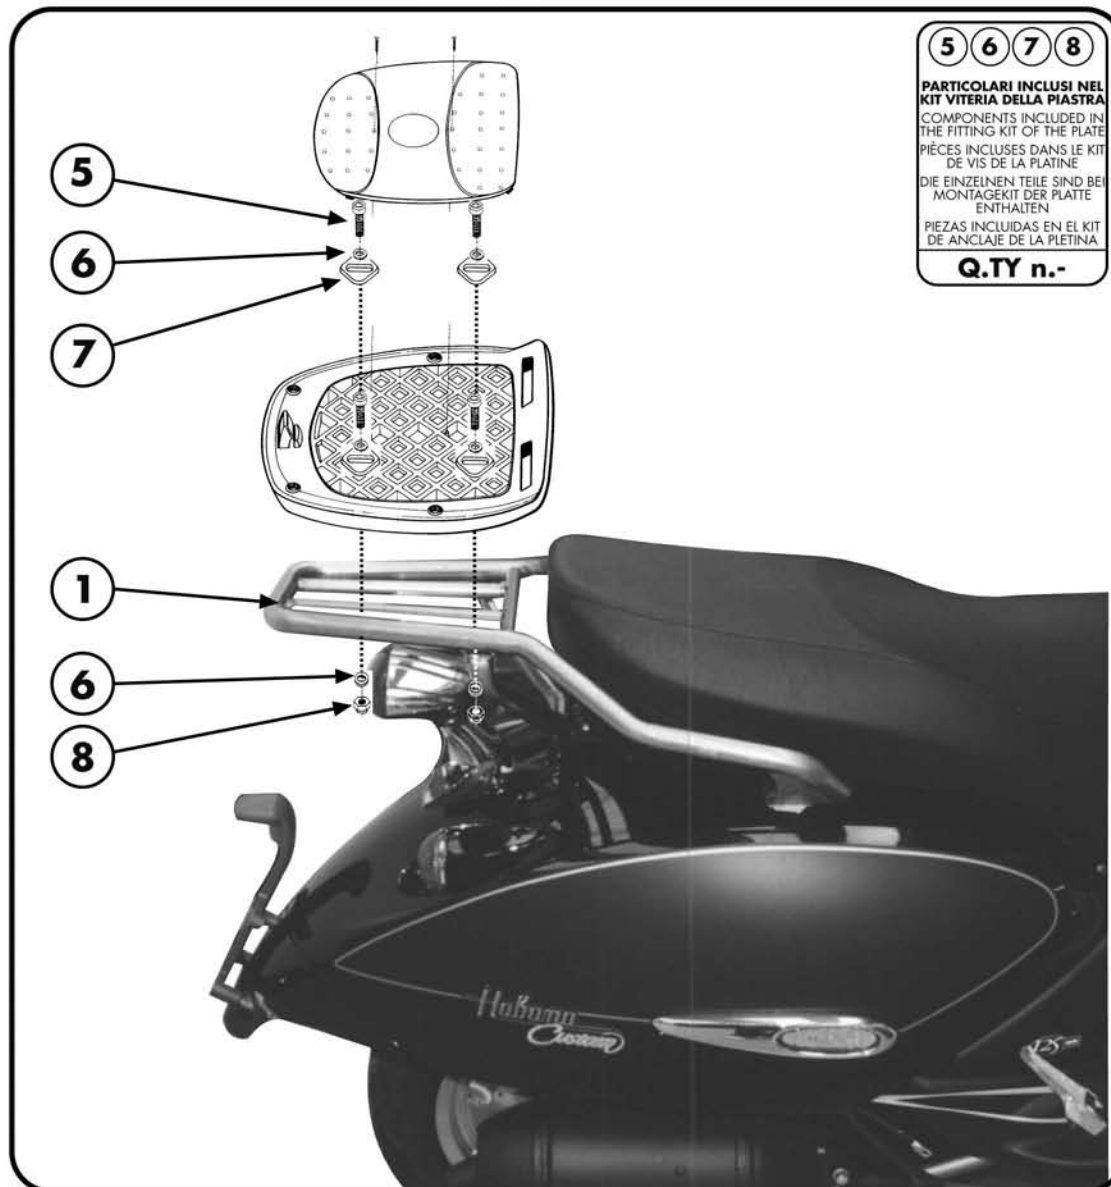

PORTAVALIGIA SPECIFICO - SPECIFIC CASE HOLDER
 PORTE-VALISE SPECIFIQUE - SPEZIFISCHER KOFFER-TRÄGER
 PORTA-EQUIPAJE ESPECIFICO

APRILIA HABANA 125 '00/'02

ISTRUZIONI DI MONTAGGIO - MOUNTING INSTRUCTIONS
 INSTRUCTIONS DE MONTAGE - BAUANLEITUNG - INSTRUCCIONES DE MONTAJE

5 6 7 8
PARTICOLARI INCLUSI NEL KIT VITERIA DELLA PIASTRA
 COMPONENTS INCLUDED IN THE FITTING KIT OF THE PLATE
 PIÈCES INCLUSES DANS LE KIT DE VIS DE LA PLATINE
 DIE EINZELNEN TEILE SIND BEI MONTAGEKIT DER PLATTE ENTHALTEN
 PIEZAS INCLUIDAS EN EL KIT DE ANCLAJE DE LA PLATINA
Q.TY n.-