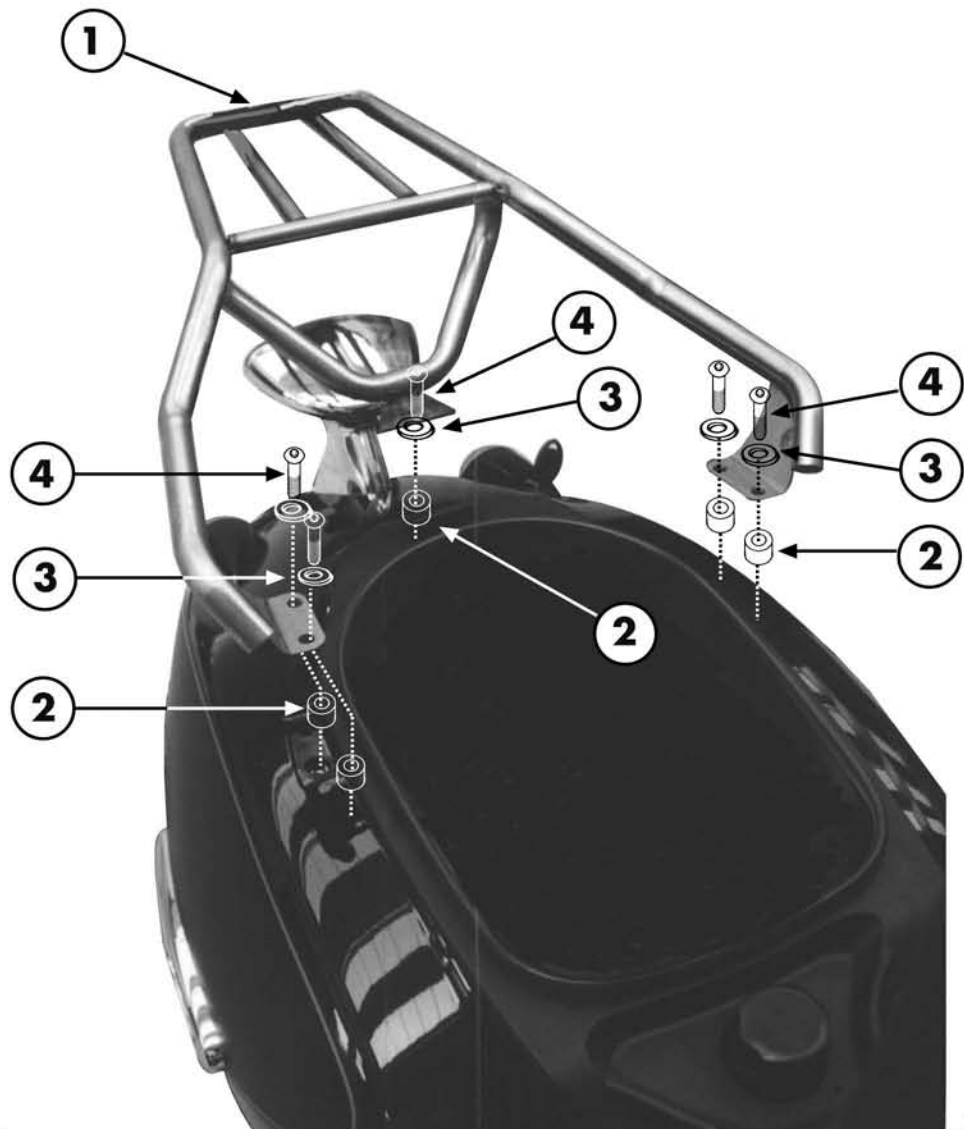

PORTAVALIGIA SPECIFICO - SPECIFIC CASE HOLDER
 PORTE-VALISE SPECIFIQUE - SPEZIFISCHER KOFFER-TRÄGER
 PORTA-EQUIPAJE ESPECIFICO

APRILIA HABANA 125 '00/'02

ISTRUZIONI DI MONTAGGIO - MOUNTING INSTRUCTIONS
 INSTRUCTIONS DE MONTAGE - BAUANLEITUNG - INSTRUCCIONES DE MONTAJE

5 6 7 8
PARTICOLARI INCLUSI NEL KIT VITERIA DELLA PIASTRA
 COMPONENTS INCLUDED IN THE FITTING KIT OF THE PLATE
 PIÈCES INCLUSES DANS LE KIT DE VIS DE LA PLATINE
 DIE EINZELNEN TEILE SIND BEI MONTAGEKIT DER PLATTE ENTHALTEN
 PIEZAS INCLUIDAS EN EL KIT DE ANCLAJE DE LA PLATINA
Q.TY n.-