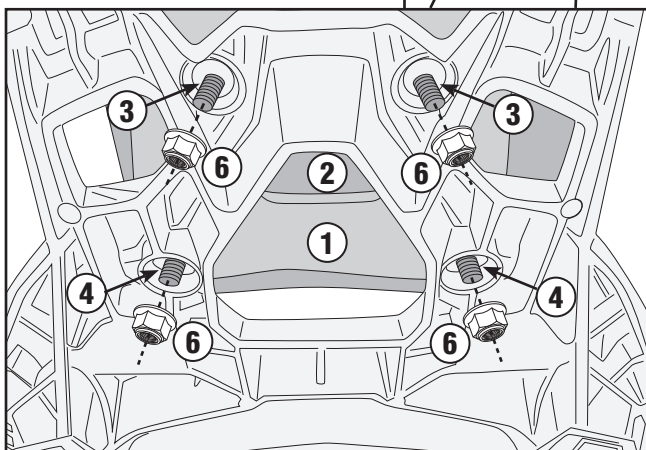

SR5136 - KR5136

PORTAPACCO SPECIFICO - SPECIFIC HOLDER - PORTE-PAQUET SPÉCIFIQUE - SPEZIFISCHER TRÄGER - PORTA-EQUIPAJE ESPECÍFICO - TRANSPORTADOR ESPECÍFICO

BMW C400GT (2019)

ISTRUZIONI DI MONTAGGIO - MOUNTING INSTRUCTIONS
INSTRUCTIONS DE MONTAGE - BAUANLEITUNG
INSTRUCCIONES DE MONTAJE - INSTRUÇÕES DE MONTAGEM