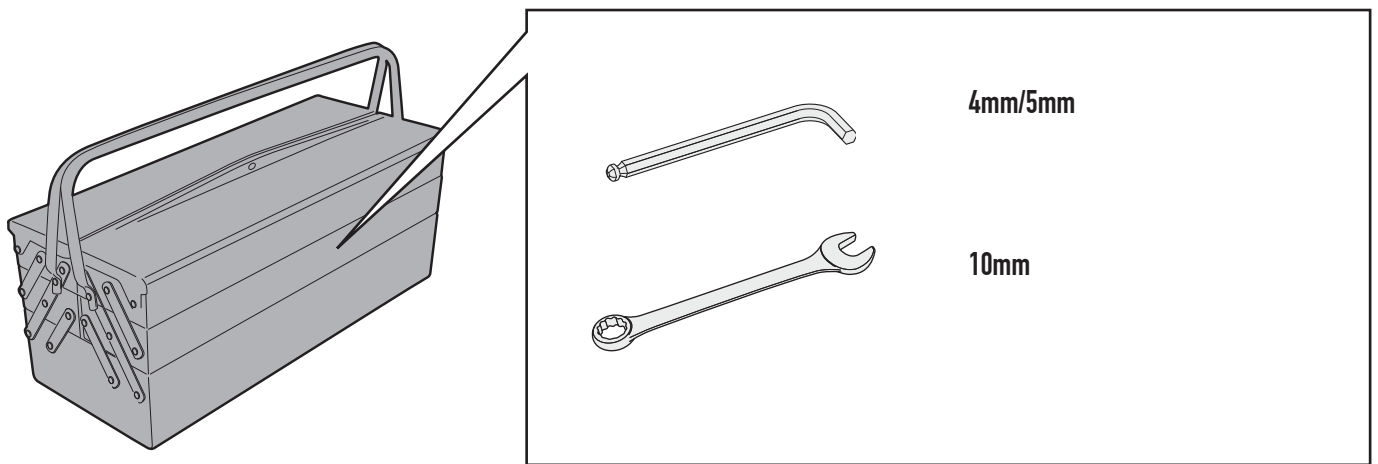

SR5136 - KR5136

PORTAPACCO SPECIFICO - SPECIFIC HOLDER - PORTE-PAQUET SPÉCIFIQUE - SPEZIFISCHER TRÄGER - PORTA-EQUIPAJE ESPECÍFICO - TRANSPORTADOR ESPECÍFICO

BMW C400GT (2019)

N°	Descrizione	Caratteristiche	Codice	Quantità
1	Supporto inferiore - Lower support - Support inférieur - Soporte inferior - Untere Halterung - Suporte inferior	-	GL4340V	1
2	Supporto superiore - Support higher - Support supérieur Halterung höher - Soporte superior - Apoio superior	-	GL4342V	1
3	Vite - Screw Vis - Schraube Tornillo - Parafuso	TSP M6x35	635TSP	2
4	Vite - Screw Vis - Schraube Tornillo - Parafuso	TSP M6x45	645TSP	2
5	Distanziale - Spacer Entretoise - Distanzstueck Distanciador - Espaçador	Ø16x10 Foro 6,5mm	C16L10F6,5T	4
6	Dado - Bolt - Erou Mutter - Tuerca - Porca	Dado Autobloccante Flangiato M6	6DADIAFLN	6
7	Particolari Inclusi Nel Kit Viteria Della Piastra Components Included In The Fitting Kit Of The Plate Pièces Incluses Dans Le Kit De Vis De La Platine Die Einzelnen Teile Sind Bei Montagekit Der Platte Enthalten Despieces Incluidos En El Kit De Anclajes De La Parrilla Explodiu incluído no Kit as âncoras da grelha	-	-	-
8	Vite - Screw Vis - Schraube Tornillo - Parafuso	TCE M6x25	625TCE	2

SR5136 - KR5136

PORTAPACCO SPECIFICO - SPECIFIC HOLDER - PORTE-PAQUET SPÉCIFIQUE - SPEZIFISCHER TRÄGER - PORTA-EQUIPAJE ESPECÍFICO - TRANSPORTADOR ESPECÍFICO

BMW C400GT (2019)

SR5136 - KR5136

PORTAPACCO SPECIFICO - SPECIFIC HOLDER - PORTE-PAQUET SPÉCIFIQUE - SPEZIFISCHER TRÄGER - PORTA-EQUIPAJE ESPECÍFICO - TRANSPORTADOR ESPECÍFICO