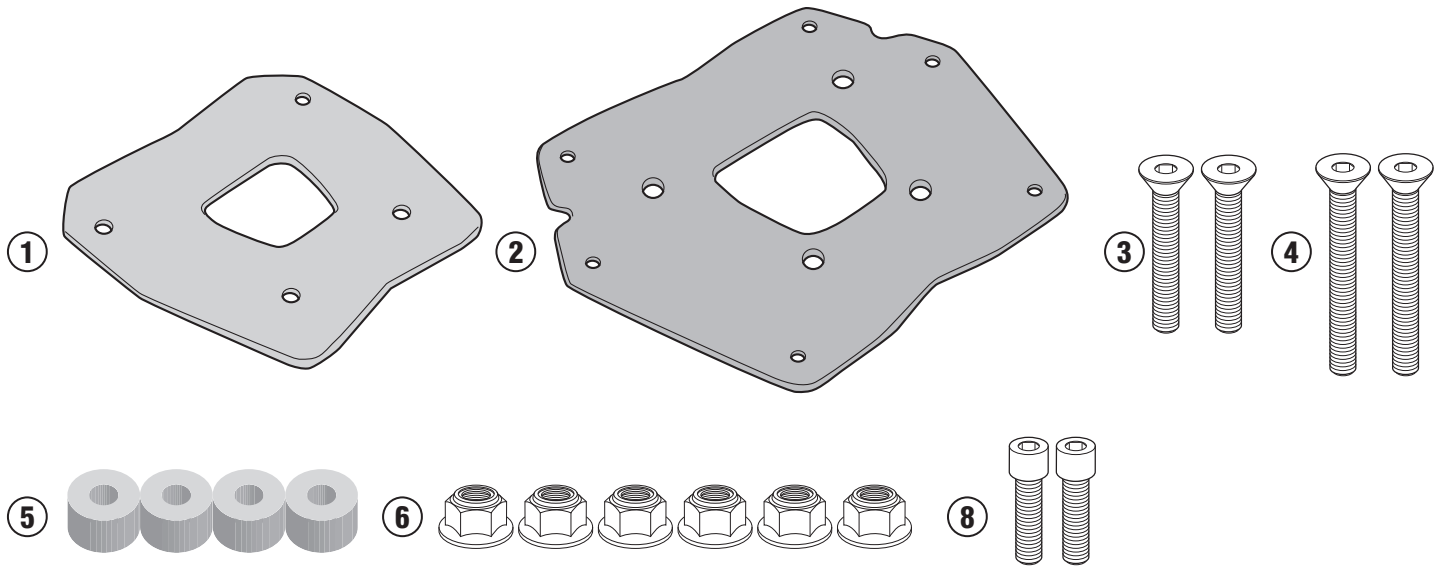

SR5136 - KR5136

PORTAPACCO SPECIFICO - SPECIFIC HOLDER - PORTE-PAQUET SPÉCIFIQUE - SPEZIFISCHER TRÄGER - PORTA-EQUIPAJE ESPECÍFICO - TRANSPORTADOR ESPECÍFICO

BMW C400GT (2019)

N°	Descrizione	Caratteristiche	Codice	Quantità
1	Supporto inferiore - Lower support - Support inférieur - Soporte inferior - Untere Halterung - Suporte inferior	-	GL4340V	1
2	Supporto superiore - Support higher - Support supérieur Halterung höher - Soporte superior - Apoio superior	-	GL4342V	1
3	Vite - Screw Vis - Schraube Tornillo - Parafuso	TSP M6x35	635TSP	2
4	Vite - Screw Vis - Schraube Tornillo - Parafuso	TSP M6x45	645TSP	2
5	Distanziale - Spacer Entretoise - Distanzstueck Distanciador - Espaçador	Ø16x10 Foro 6,5mm	C16L10F6,5T	4
6	Dado - Bolt - Erou Mutter - Tuerca - Porca	Dado Autobloccante Flangiato M6	6DADIAFLN	6
7	Particolari Inclusi Nel Kit Viteria Della Piastra Components Included In The Fitting Kit Of The Plate Pièces Incluses Dans Le Kit De Vis De La Platine Die Einzelnen Teile Sind Bei Montagekit Der Platte Enthalten Despieces Incluidos En El Kit De Anclajes De La Parrilla Explodiu incluído no Kit as âncoras da grelha	-	-	-
8	Vite - Screw Vis - Schraube Tornillo - Parafuso	TCE M6x25	625TCE	2

SR5136 - KR5136

PORTAPACCO SPECIFICO - SPECIFIC HOLDER - PORTE-PAQUET SPÉCIFIQUE - SPEZIFISCHER TRÄGER - PORTA-EQUIPAJE ESPECÍFICO - TRANSPORTADOR ESPECÍFICO

BMW C400GT (2019)

SR5136 - KR5136

PORTAPACCO SPECIFICO - SPECIFIC HOLDER - PORTE-PAQUET SPÉCIFIQUE - SPEZIFISCHER TRÄGER - PORTA-EQUIPAJE ESPECÍFICO - TRANSPORTADOR ESPECÍFICO