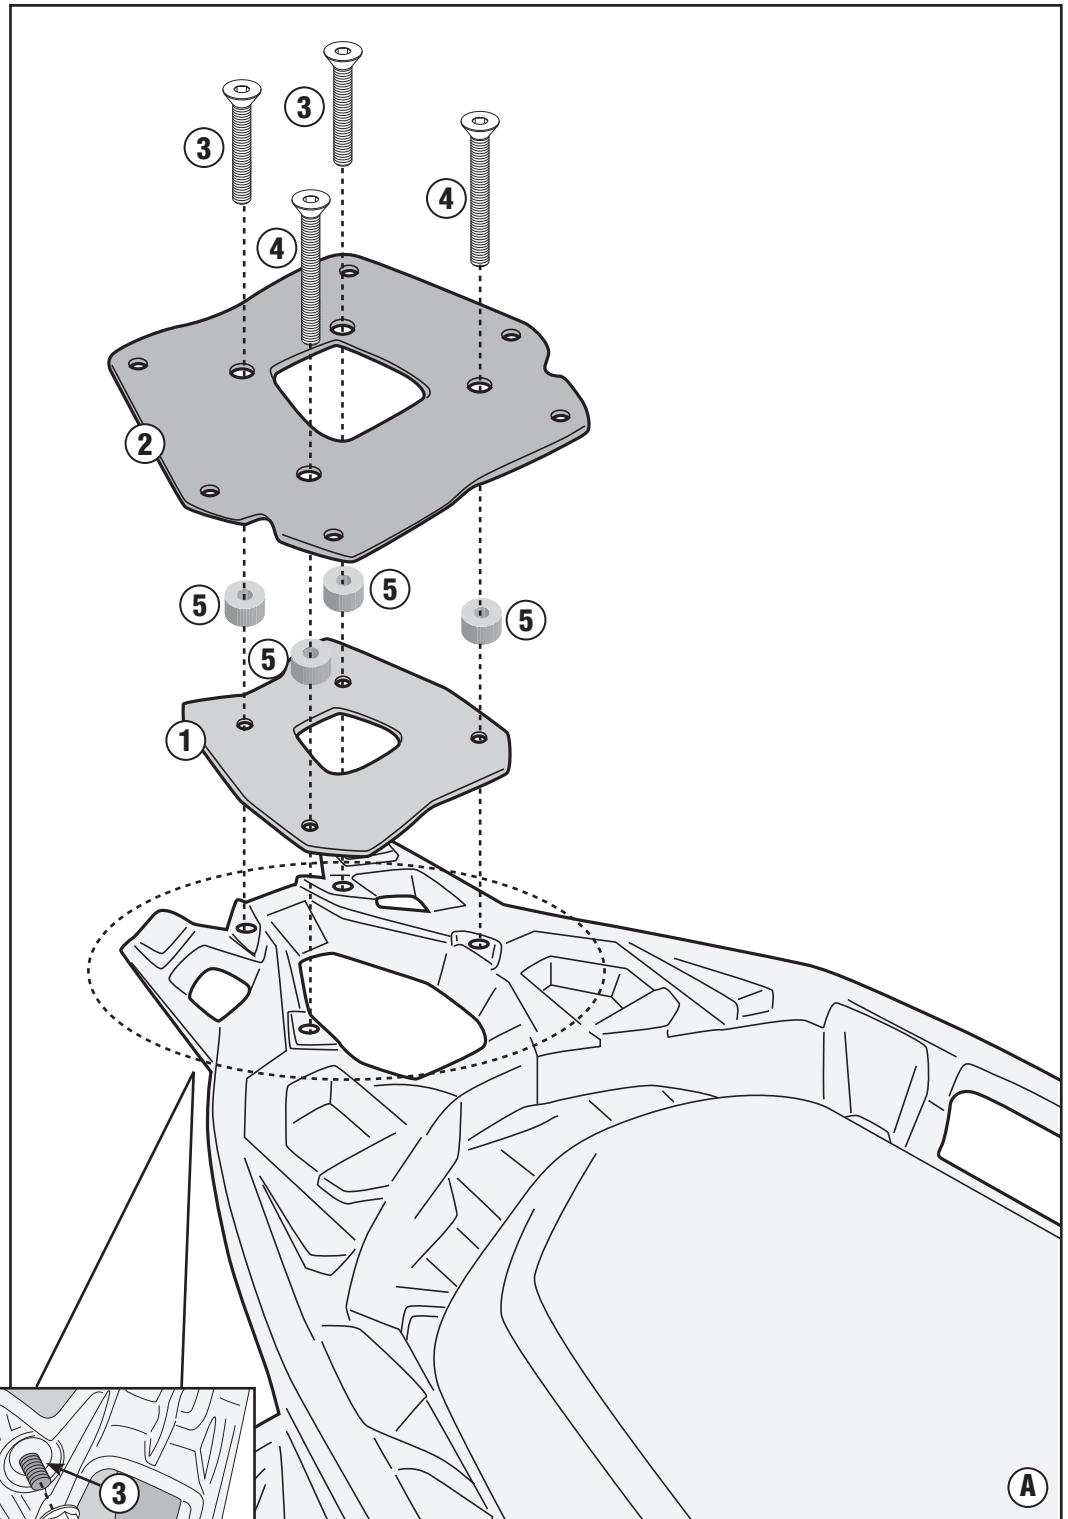

SR5136 - KR5136

PORTAPACCO SPECIFICO - SPECIFIC HOLDER - PORTE-PAQUET SPÉCIFIQUE - SPEZIFISCHER TRÄGER - PORTA-EQUIPAJE ESPECÍFICO - TRANSPORTADOR ESPECÍFICO

BMW C400GT (2019)

ISTRUZIONI DI MONTAGGIO - MOUNTING INSTRUCTIONS
INSTRUCTIONS DE MONTAGE - BAUANLEITUNG
INSTRUCCIONES DE MONTAJE - INSTRUÇÕES DE MONTAGEM