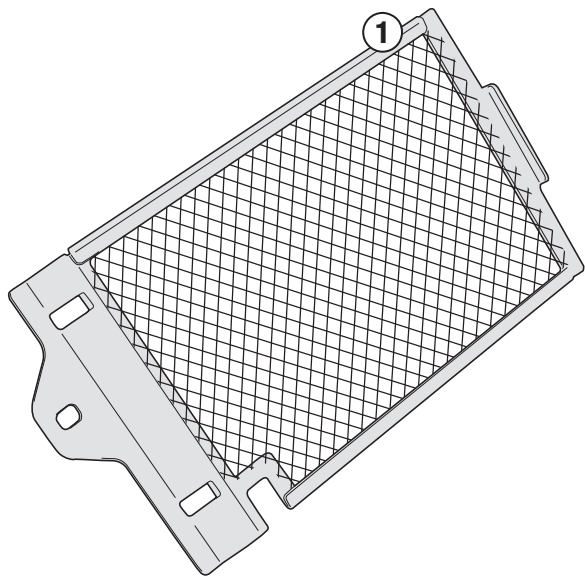

# PR5108 - KPR5108

PARA RADIATORE SPECIFICO - SPECIFIC RADIATOR GUARD - GRILLE DE RADIATEUR SPÉCIFIQUE

SPEZIFISCHER KÜHLERSCHUTZ - PROTECTOR RADIADOR ESPECIFICO - PROTEÇÃO ESPECÍFICA PARA O RADIADOR

## BMW R1200GS (2013-2018) / R1200GS ADVENTURE (2014-2018) / R1250GS (2018)

N°	Descrizione	Caratteristiche	Codice	Quantità
1	Supporto - Support - Support Halierung - Soporte - Apoio	-	-	2 (Dx,Sx)
2	Guarnizione - Seal Joint d'étanchéité - Gummiring Junta - Gaxeta	300mm, Sp. 3mm	-	1
3	Protezione Adesiva - Adhesive Protection Protection Adhesive - Schutzkleber Protección Adhesiva - Proteção Adesiva	600mm	Z1812	1
4	Componenti Originali - Original Parts Parties Originales - Original Bauteile Componentes Originales - Componentes Originais	-	-	-

# PR5108 - KPR5108

PARA RADIATORE SPECIFICO - SPECIFIC RADIATOR GUARD - GRILLE DE RADIATEUR SPÉCIFIQUE

SPEZIFISCHER KÜHLERSCHUTZ - PROTECTOR RADIADOR ESPECIFICO - PROTEÇÃO ESPECÍFICA PARA O RADIADOR

**BMW R1200GS (2013-2018) / R1200GS ADVENTURE (2014-2018) / R1250GS (2018)**