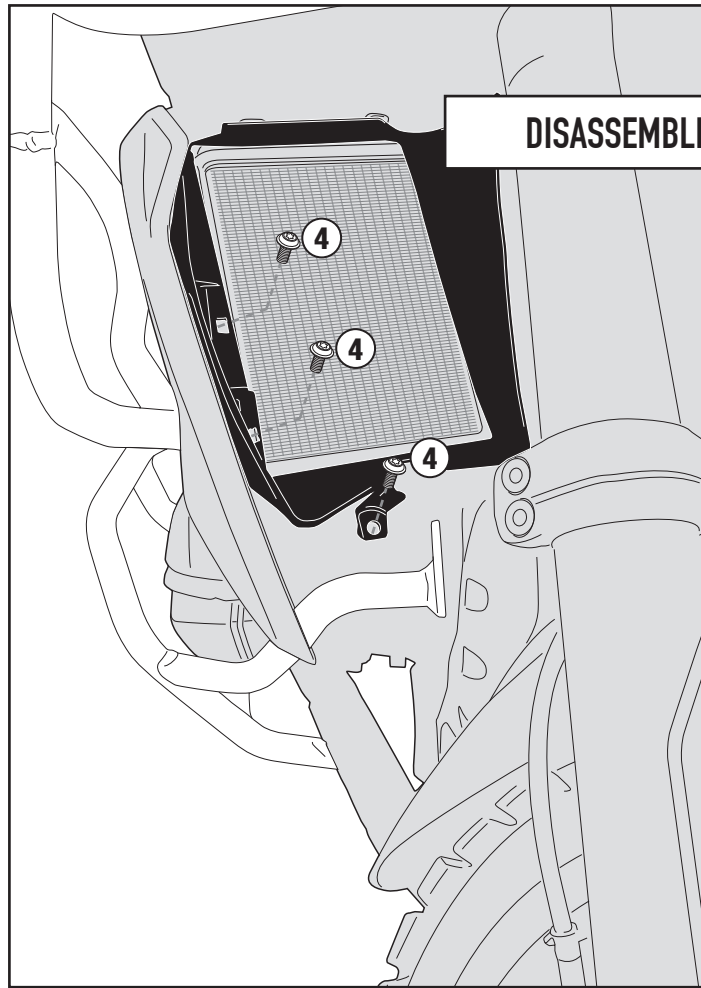

PR5108 - KPR5108

PARA RADIATORE SPECIFICO - SPECIFIC RADIATOR GUARD - GRILLE DE RADIATEUR SPÉCIFIQUE

SPEZIFISCHER KÜHLERSCHUTZ - PROTECTOR RADIADOR ESPECIFICO - PROTEÇÃO ESPECÍFICA PARA O RADIADOR

BMW R1200GS (2013-2018) / R1200GS ADVENTURE (2014-2018) / R1250GS (2018)