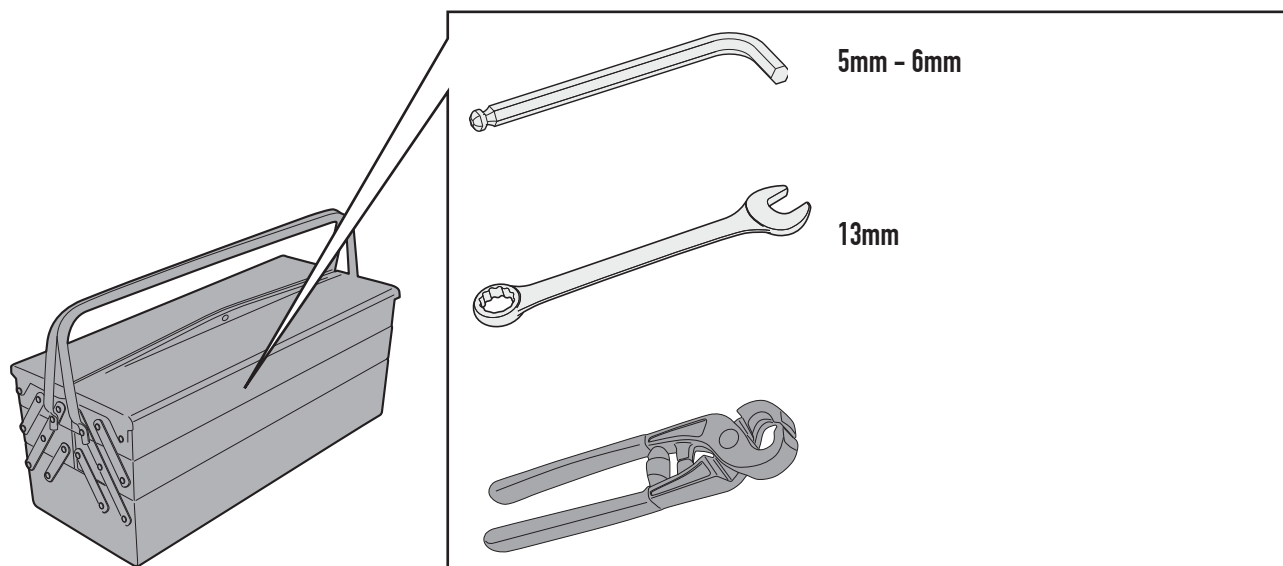

PR5108 - KPR5108

PARA RADIATORE SPECIFICO - SPECIFIC RADIATOR GUARD - GRILLE DE RADIATEUR SPÉCIFIQUE

SPEZIFISCHER KÜHLERSCHUTZ - PROTECTOR RADIADOR ESPECIFICO - PROTEÇÃO ESPECÍFICA PARA O RADIADOR

BMW R1200GS (2013-2018) / R1200GS ADVENTURE (2014-2018) / R1250GS (2018)

N°	Descrizione	Caratteristiche	Codice	Quantità
1	Supporto - Support - Support Halierung - Soporte - Apoio	-	-	2 (Dx,Sx)
2	Guarnizione - Seal Joint d'étanchéité - Gummiring Junta - Gaxeta	300mm, Sp. 3mm	-	1
3	Protezione Adesiva - Adhesive Protection Protection Adhesive - Schutzkleber Protección Adhesiva - Proteção Adesiva	600mm	Z1812	1
4	Componenti Originali - Original Parts Parties Originales - Original Bauteile Componentes Originales - Componentes Originais	-	-	-

PR5108 - KPR5108

PARA RADIATORE SPECIFICO - SPECIFIC RADIATOR GUARD - GRILLE DE RADIATEUR SPÉCIFIQUE

SPEZIFISCHER KÜHLERSCHUTZ - PROTECTOR RADIADOR ESPECIFICO - PROTEÇÃO ESPECÍFICA PARA O RADIADOR

BMW R1200GS (2013-2018) / R1200GS ADVENTURE (2014-2018) / R1250GS (2018)