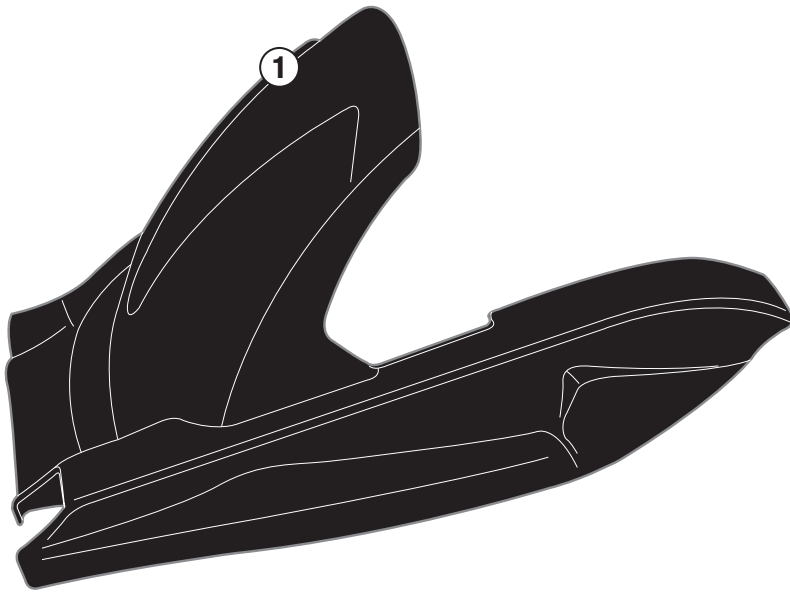

MG1127 - KMG1127
PARAFANGO / COPRICATENA - MUDGUARD / CHAIN-COVER - PASSAGE DE ROUE / PAER-CHAINE
KETTENSCHUTZ - GUARDABARROS / CUBRECADENA - PARALAMA
HONDA INTEGRA 750 (2014)

N°	Descrizione	Caratteristiche	Codice	Quantità
1	Parafango - Mudguard - Passage De Roue Kettenschutz - Guardabarros - Paralama	-	-	1
2	Supporto - Support Support - Halterung Soporte - Apoio	Sp. 2mm	GL2723	1
3	Vite - Screw Vis - Schraube Tornillo - Parafuso	TBEI M6x20	620TBEIFN	1
4	Vite - Screw Vis - Schraube Tornillo - Parafuso	TBEI M6x16	616TBEIFN	3
5	Rondella - Washer Rondelle - Scheibe Arandela - Arruela	-	Z1979	4
6	Distanziale - Spacer Entretoise - Distanzstueck Distanciador - Españador	Ø10x3 Foro 6,5mm	C10L3F6.5T	4
7	Distanziale - Spacer Entretoise - Distanzstueck Distanciador - Españador	Ø16x6 Foro 6,5mm	C16L6F6.5T	1
8	Componenti Originali - Original Parts Parties Originales - Original Bauteile Componentes Originales - Componentes Originais	-	-	-

MG1127 - KMG1127

PARAFANGO / COPRICATENA - MUDGUARD / CHAIN-COVER - PASSAGE DE ROUE / PAER-CHAINE
KETTENSCHUTZ - GUARDABARROS / CUBRECADENA - PARALAMA

HONDA INTEGRA 750 (2014)

MG1127 - KMG1127

PARAFANGO / COPRICATENA - MUDGUARD / CHAIN-COVER - PASSAGE DE ROUE / PAER-CHAINE
KETTENSCHUTZ - GUARDABARROS / CUBRECADENA - PARALAMA