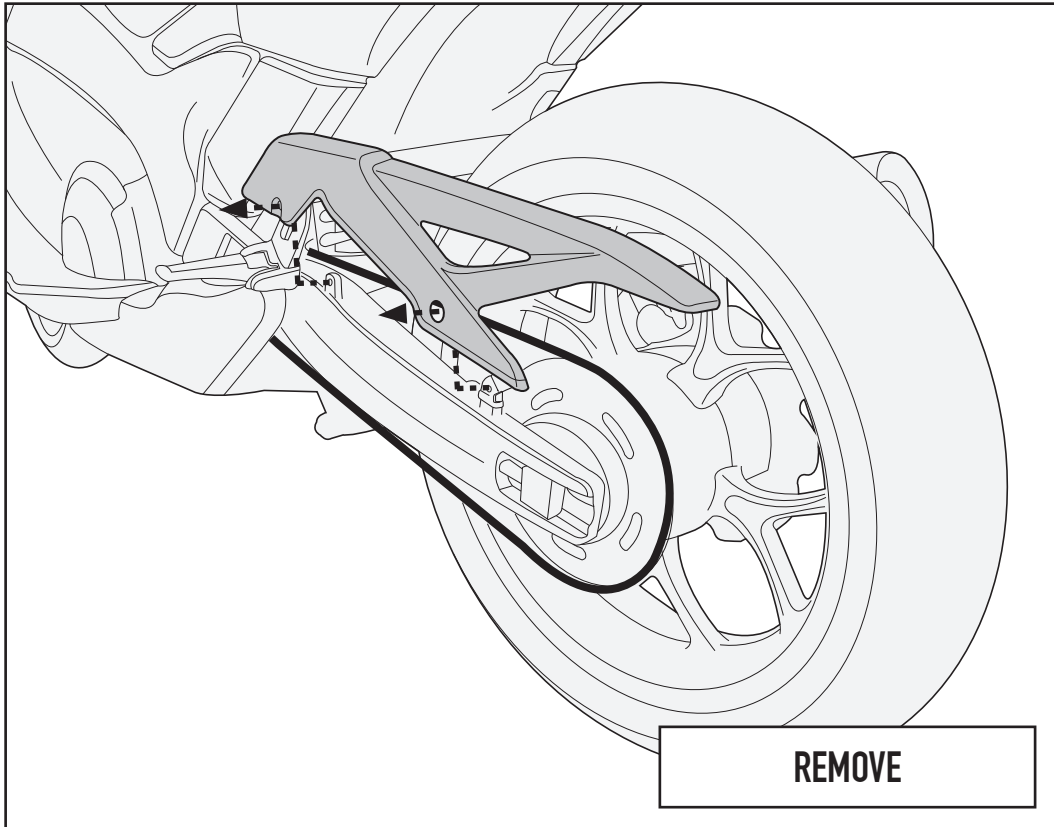

MG1127 - KMG1127

PARAFANGO / COPRICATENA - MUDGUARD / CHAIN-COVER - PASSAGE DE ROUE / PAER-CHAINE
KETTENSCHUTZ - GUARDABARROS / CUBRECADENA - PARALAMA

HONDA INTEGRA 750 (2014)