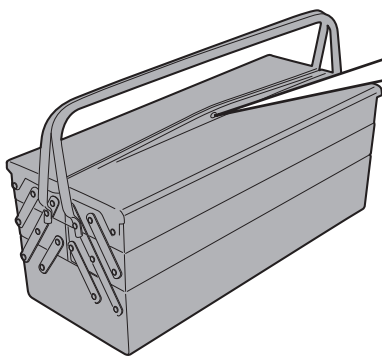

MG1127 - KMG1127
PARAFANGO / COPRICATENA - MUDGUARD / CHAIN-COVER - PASSAGE DE ROUE / PAER-CHAINE
KETTENSCHUTZ - GUARDABARROS / CUBRECADENA - PARALAMA
HONDA INTEGRA 750 (2014)

N°	Descrizione	Caratteristiche	Codice	Quantità
1	Parafango - Mudguard - Passage De Roue Kettenschutz - Guardabarros - Paralama	-	-	1
2	Supporto - Support Support - Halterung Soporte - Apoio	Sp. 2mm	GL2723	1
3	Vite - Screw Vis - Schraube Tornillo - Parafuso	TBEI M6x20	620TBEIFN	1
4	Vite - Screw Vis - Schraube Tornillo - Parafuso	TBEI M6x16	616TBEIFN	3
5	Rondella - Washer Rondelle - Scheibe Arandela - Arruela	-	Z1979	4
6	Distanziale - Spacer Entretoise - Distanzstueck Distanciador - Españador	Ø10x3 Foro 6,5mm	C10L3F6.5T	4
7	Distanziale - Spacer Entretoise - Distanzstueck Distanciador - Españador	Ø16x6 Foro 6,5mm	C16L6F6.5T	1
8	Componenti Originali - Original Parts Parties Originales - Original Bauteile Componentes Originales - Componentes Originais	-	-	-

MG1127 - KMG1127

PARAFANGO / COPRICATENA - MUDGUARD / CHAIN-COVER - PASSAGE DE ROUE / PAER-CHAINE
KETTENSCHUTZ - GUARDABARROS / CUBRECADENA - PARALAMA

HONDA INTEGRA 750 (2014)

MG1127 - KMG1127

PARAFANGO / COPRICATENA - MUDGUARD / CHAIN-COVER - PASSAGE DE ROUE / PAER-CHAINE
KETTENSCHUTZ - GUARDABARROS / CUBRECADENA - PARALAMA