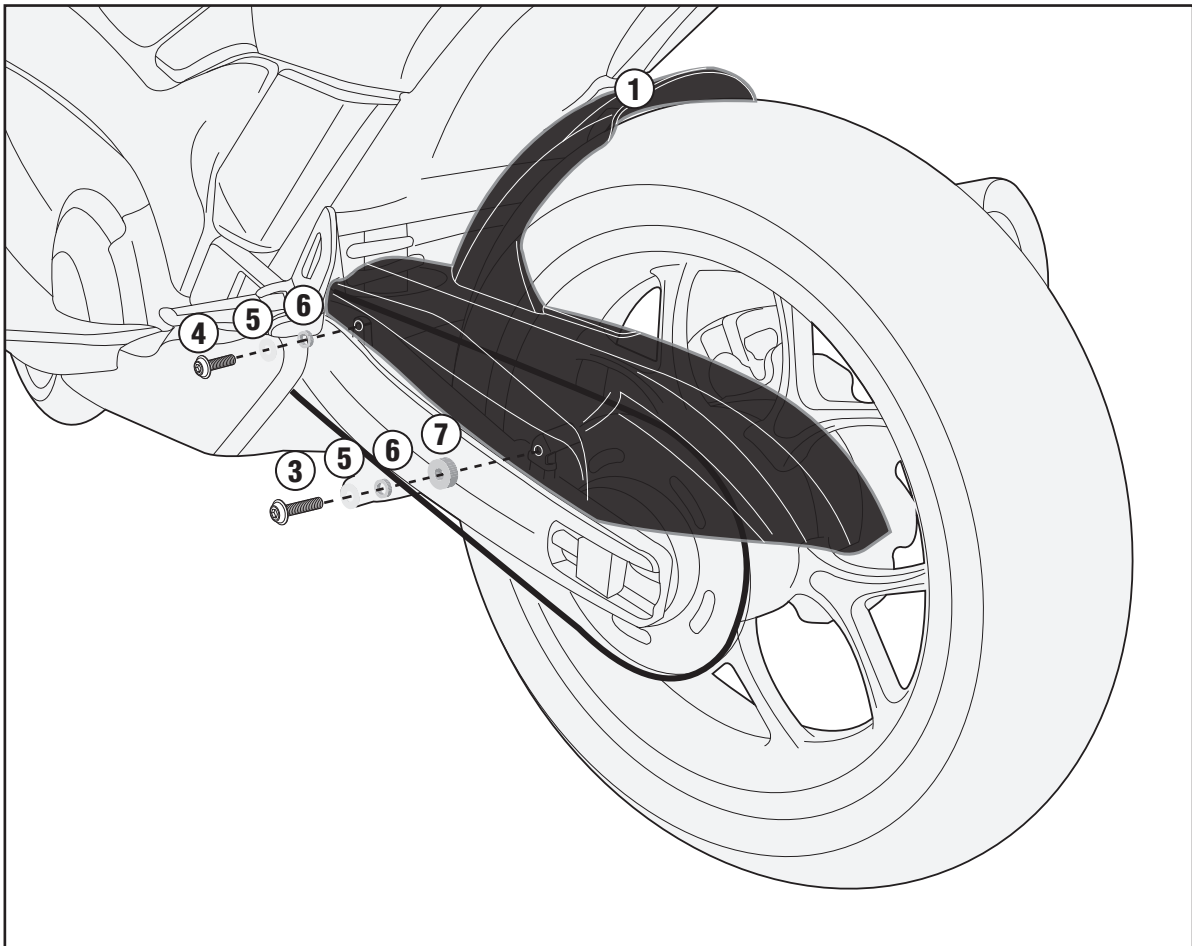

MG1127 - KMG1127

PARAFANGO / COPRICATENA - MUDGUARD / CHAIN-COVER - PASSAGE DE ROUE / PAER-CHAINE
KETTENSCHUTZ - GUARDABARROS / CUBRECADENA - PARALAMA

HONDA INTEGRA 750 (2014)