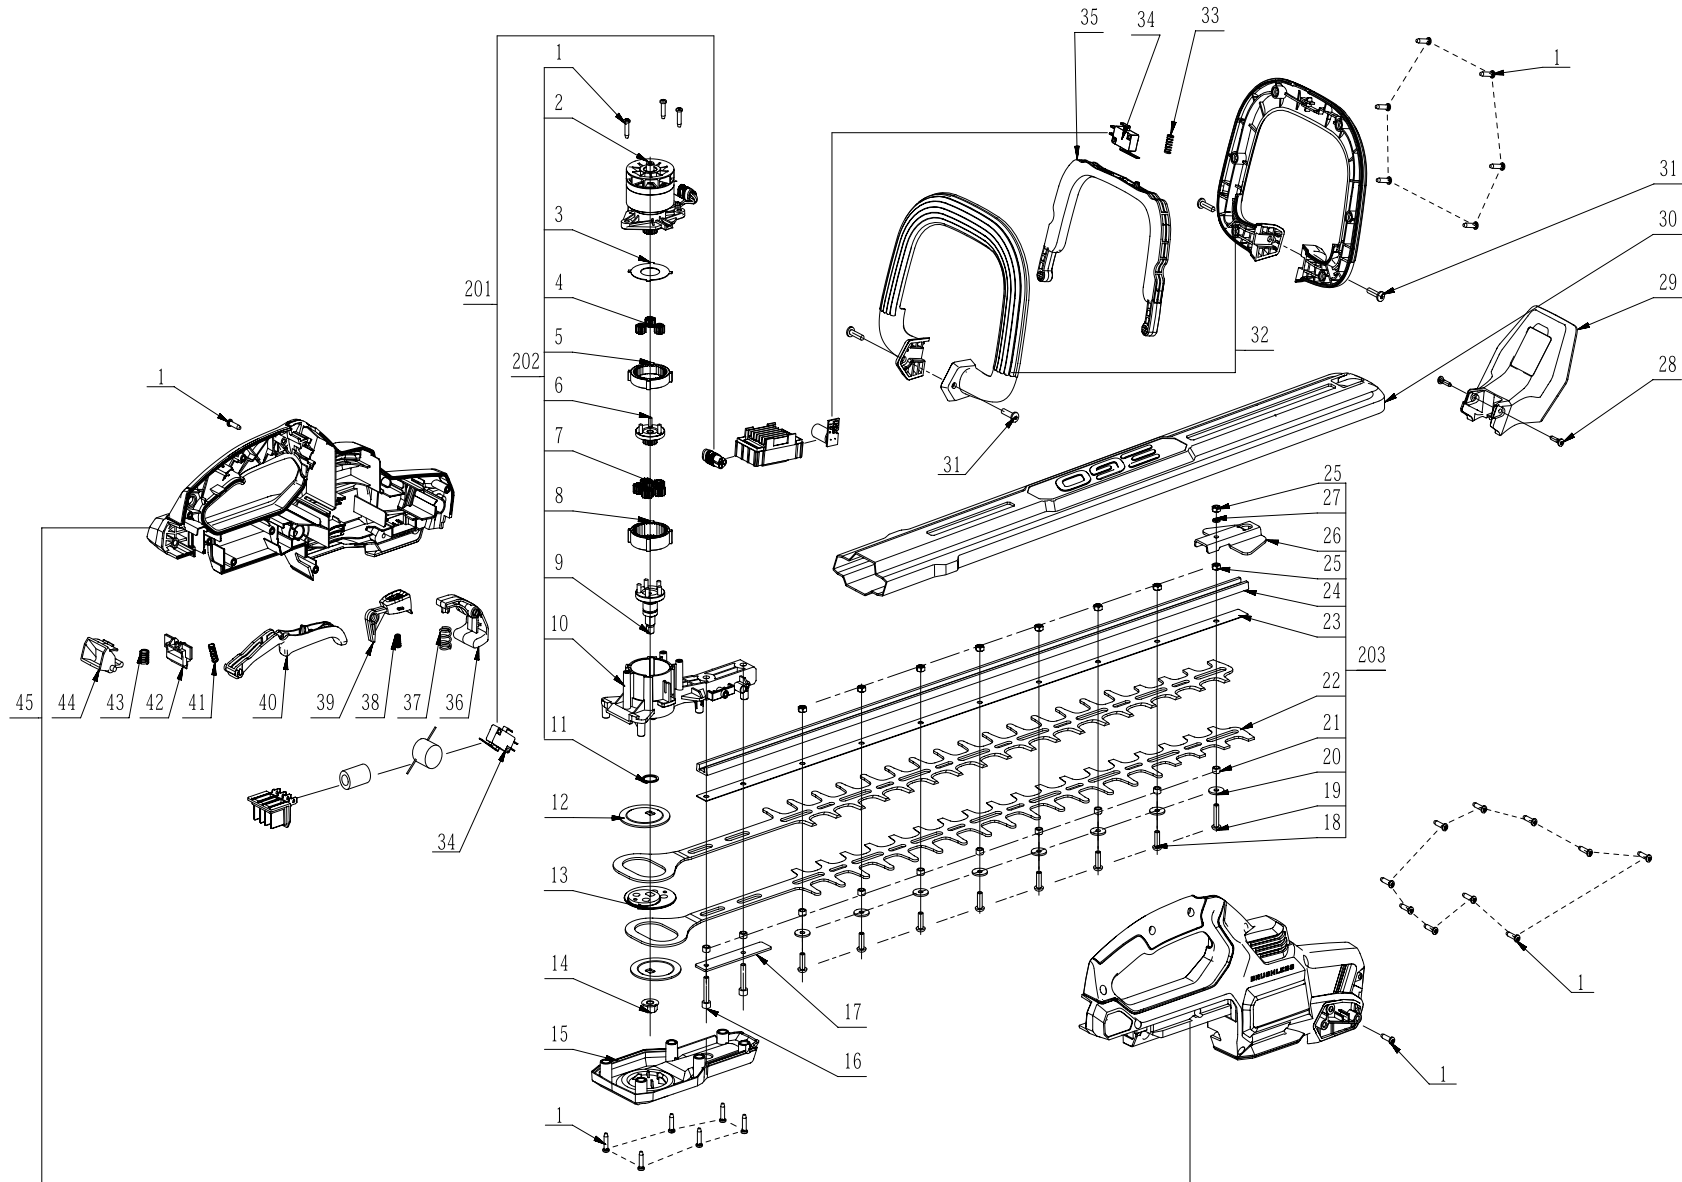

Product Description:Hedge Trimmer
Model Number:HT2410E
Body Number:0760058002_S
Version: A
Issue Date: 2018/02/28

Repair Parts_Hedge Trimmer Tools_4217(HT2410E)

Index No.	Art. No.	Description	QTY in machine	Weight (g)	Size LxWxH (mm)	MPQ	Repairable or Not?	Standard Repair Time (min.)
1	5610294001	Tapping Screw	27	1.3	ST4x16	10	Y	2
2	2824923002	Motor & Gear ASSY	1	260	74x63x70	1	Y	17
3	5650576001	Washer	1	3.5	46x46x0.5	10	Y	17
4	3520965001	Planet Gear	3	2.85	11x11x8.5	1	Y	20
5	3520964001	Ring Gear	1	34	46x46x9	1	Y	20
6	2824927001	Sun Gear ASSY	1	25.5	30.5x30.5x20.7	1	Y	20
7	3520961001	Planet Gear	5	3.7	12.5x12.5x8	1	Y	20
8	3520963001	Ring Gear	1	38.5	46x46x12.5	1	Y	20
9	2824926002	Carrier	1	60.5	30.5x30.5x49	1	Y	20
10	2824925002	Gear Case ASSY	1	153	177x70x58	1	Y	20
11	5660018001	Circlips For Shaft	1	0.64	20x18x1.5	10	Y	15
12	5650494001	Washer	2	28.6	φ53.1x2x1.5	10	Y	10
13	3552617002	Eccentric Block	1	52.5	Φ54.5x7.1	1	Y	10
14	5630325001	Flange Nut	1	5.85	Φ18x8	10	Y	5
15	3128704001	Mounting Cover	1	67	188x89x23	1	Y	2
16	5620216005	Hexagon Socket Screw	2	5	M5x25	10	Y	3
17	3706209001	Support Plate	1	21.5	90x18x1.8	1	Y	3
18	5620543001	Hexagon Socket Screw	7	2.85	M5x15.5	10	Y	10
19	5620544001	Hexagon Socket Screw	1	3	9.5x9.5x28	10	Y	10
20	5650487001	Plain Washer	8	2.05	φ5.2xφ16x1.5	10	Y	8
21	5650671001	Bush	10	0.9	φ7.7x4.4	1	Y	10
22	3706395001	Blade	2	308	820x72x3.2x2	1	Y	15
23	3704421001	Support Plate	1	41.3	733.5x15x0.5	1	Y	15
24	3552616002	Clamp Support	1	157	733x18x7.5	1	Y	15
25	5630007006	Prevailing Torque Hexagon Nut	9	1.05	M5	10	Y	10
26	3706328001	Tip Protector	1	57	72x75x10	1	Y	7
27	5650015003	Spring Washer	1	0.5	φ7.8x1.3	10	Y	2
28	5610264004	Hexagon Lobular Screw	2	1.25	7x7x18	1	Y	1
29	3128993001	Guard	1	26.5	130x113x44	1	Y	1
30	3129003001	Sheath	1	197	695x95x31	1	Y	1
31	5610291003	Tapping Screw	4	3.1	ST4.8X19	10	Y	1
32	2824552001	Side Handle	1	224.5	221x141x66	1	Y	2
33	3660046001	Spring	1	0.2	7x7x16.5	10	Y	3
34	4870564001	Switch	2	7.5	50x25x10	1	Y	15
35	3128269001	Switch Trigger	1	56.5	185.8x135.8x13	1	Y	4
36	3128266001	Lever	1	16	52x51x34	1	Y	10
37	3660614001	Compression Spring	1	3	12.2x12.2x19.8	10	Y	10
38	3660344001	Spring	1	0.15	Φ5x12	10	Y	10
39	3129010001	Lock Button	1	7.85	53.5x24x41	1	Y	10
40	3128270001	Switch Trigger	1	20	152x34x23	1	Y	10
41	3660088003	Knob-reset Spring	1	0.2	Φ6X18	10	Y	10
42	3127497001	Power Pack Button	1	5	42.5x24.5x11.4	1	Y	10
43	3660013003	Spring1	1	1	Φ9.9x25	10	Y	10
44	3127498001	Power Pack Button	1	9.5	43x36.8x27.5	1	Y	10
45	2824930001	L R Housing Set	1	492	380x95x175	1	Y	15
201	2830196001	Electric Assembly	1	203.5	-	1	Y	25
202	2824922003	Motor & Gear ASSY	1	578	177x69x122	1	Y	20
203	2824928001	Blade Set	1	928	853x72x25	1	Y	8